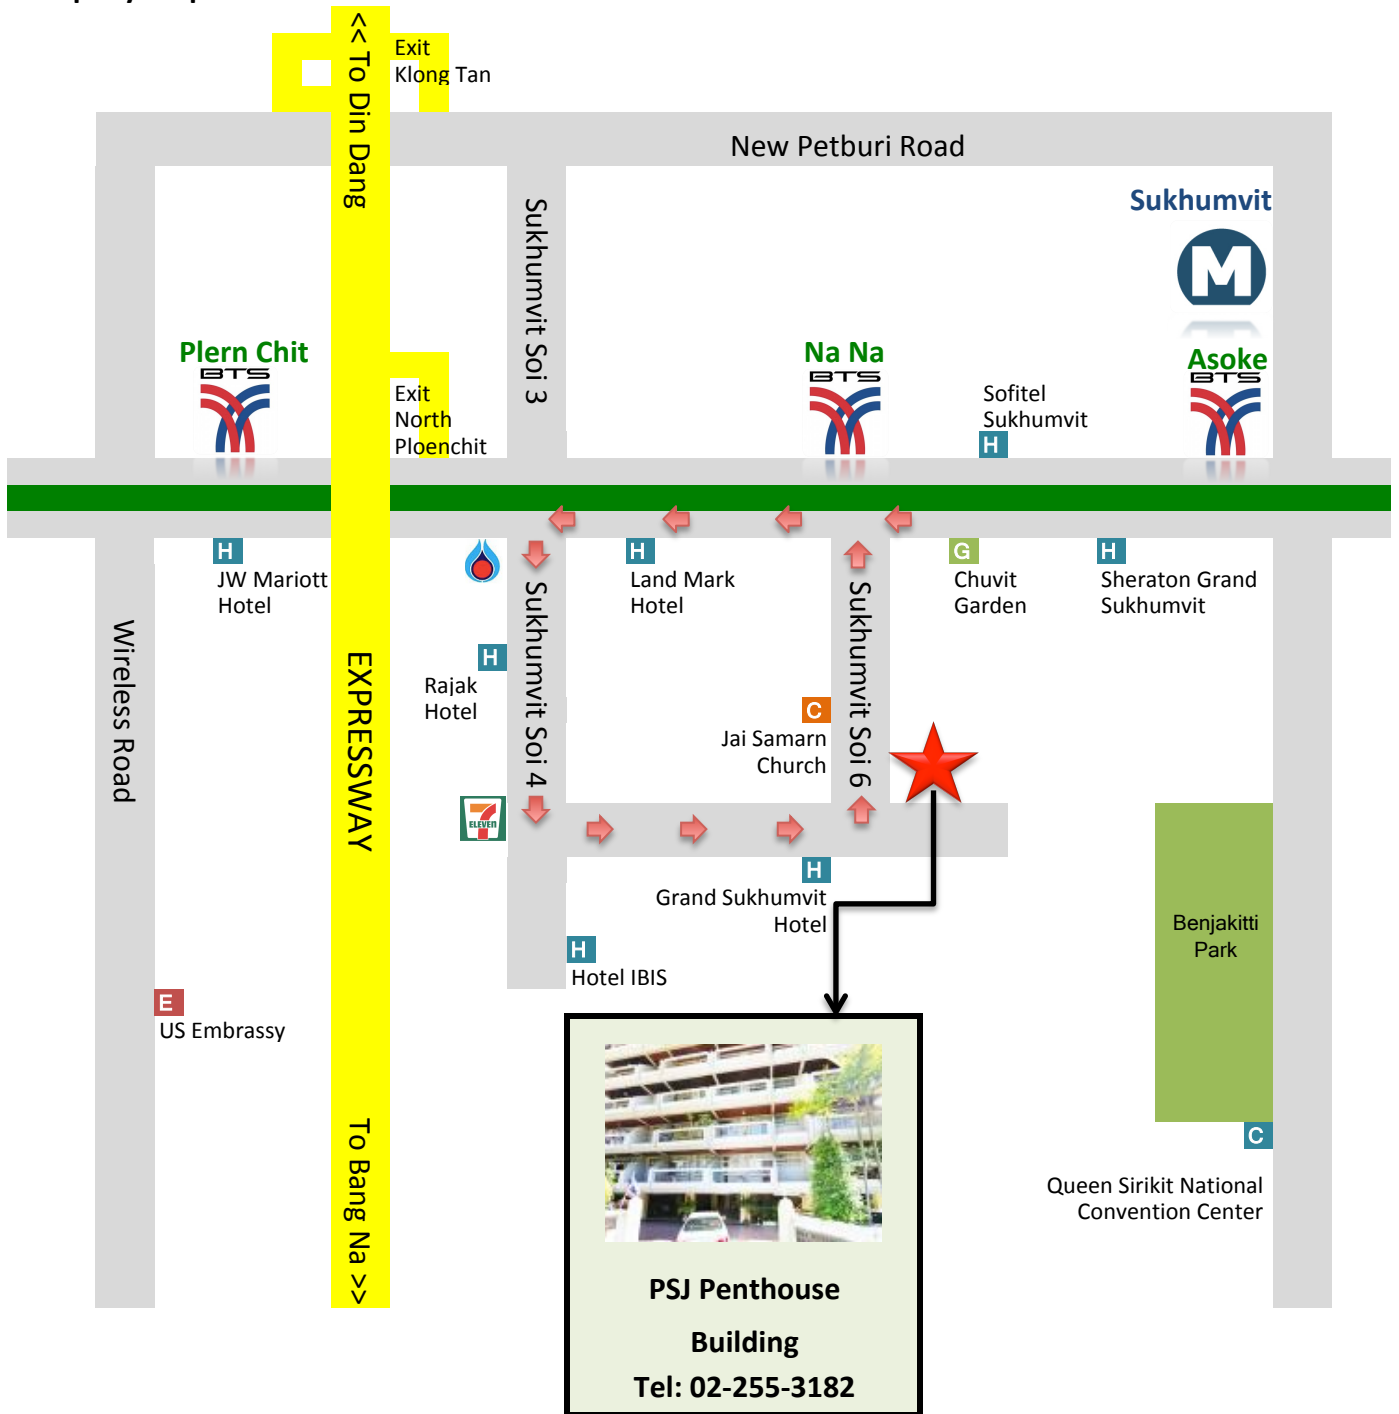

## Company Map

**BTS** สายสุขุมวิท สถานี E3 นานา เดินเข้า สุขุมวิทซอย 6 ประมาณ 40 เมตร

**ทางด่วน**

- มาจาก บางนา ลงทางออก คลองตัน
- มาจาก ดินแดง ลงทางออก เพลินจิตฝั่งเหนือ

*\* สุขุมวิท ซอย 6 เดินรถได้ทางเดียว เข้าไม่ได้ ให้เข้าจาก สุขุมวิท ซอย 4 เท่านั้น \**